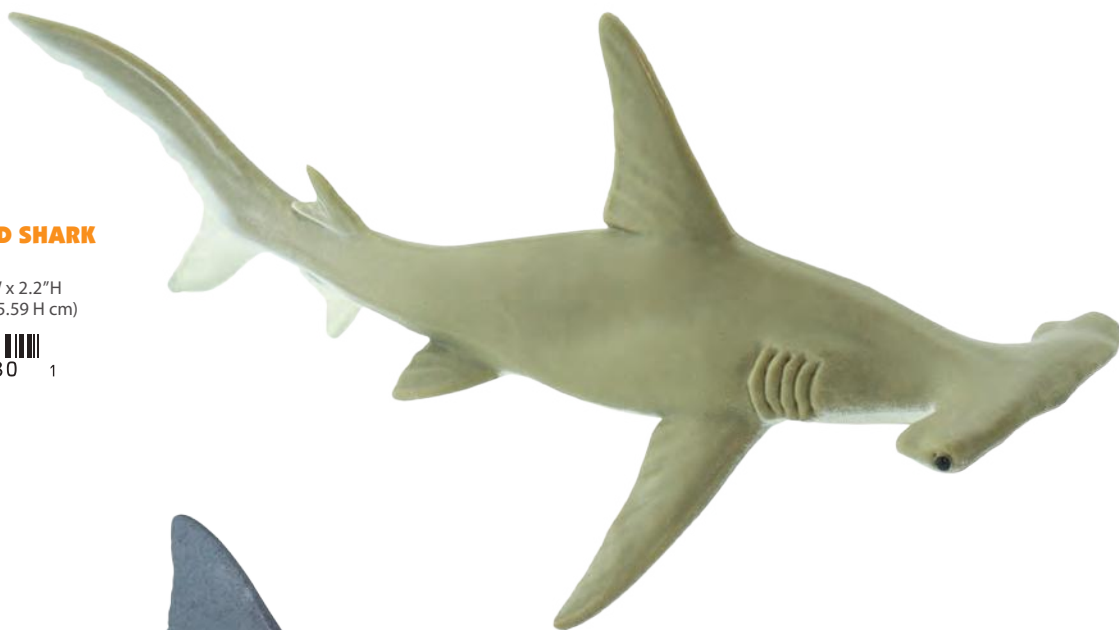

HAMMERHEAD SHARK

No. 274829

Size: 5.8"L x 2.45"W x 2.2"H
(14.73 L x 6.22 W x 5.59 H cm)

0 95866 27480 1

GREAT WHITE SHARK

No. 200729

Size: 5.7"L x 2.85"W x 1.85"H
(14.48 L x 7.24 W x 4.7 H cm)

0 95866 00063 9