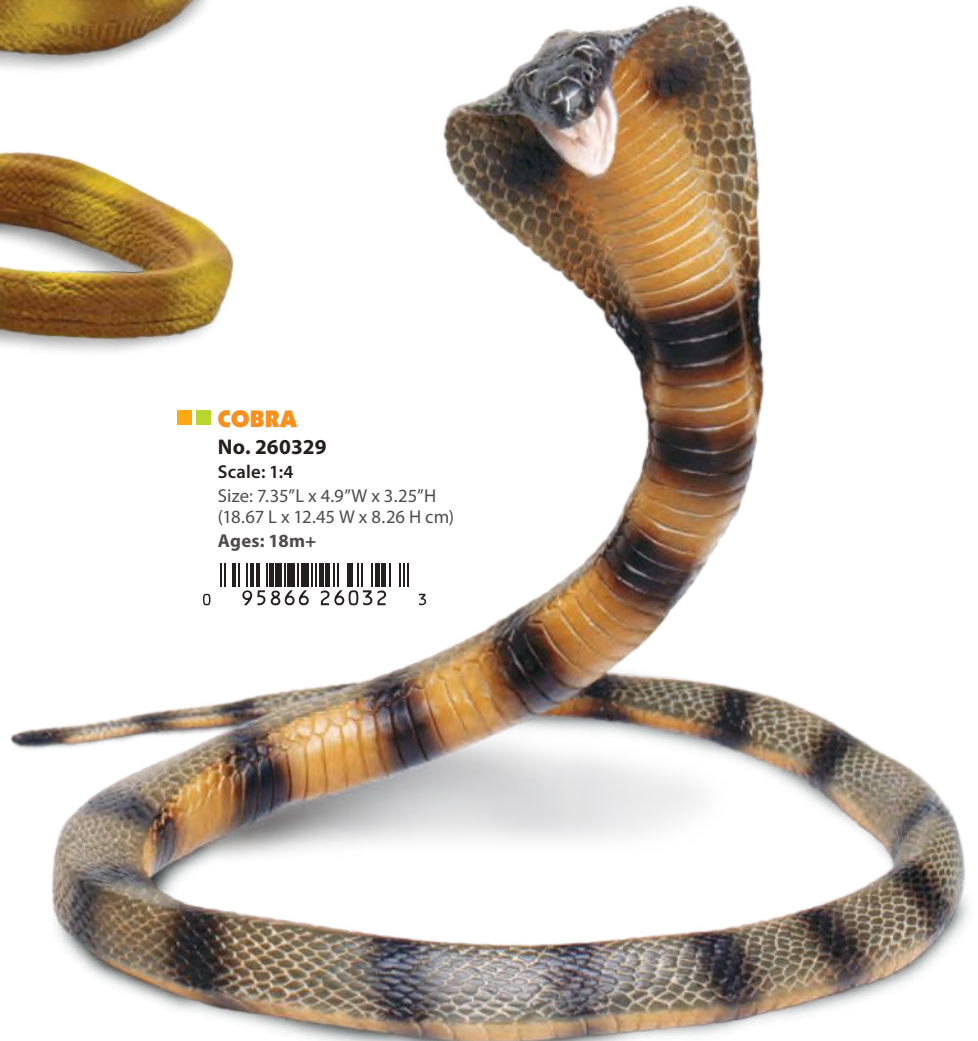

**No. 257629**

**Scale: 1:3**

**Size: 18.15"L x 5.9"W x 1.1"H**  
(46.1 L x 14.99 W x 2.79 H cm)

**Ages: 18m+**

■ **BOA CONSTRICTOR**

**No. 266529**

**Scale: 1:4**

**Size: 5.6"L x 3.45"W x 2.15"H**  
(14.22 L x 8.76 W x 5.46 H cm)

**Ages: 3+**

■ ■ **COBRA**

**No. 260329**

**Scale: 1:4**

**Size: 7.35"L x 4.9"W x 3.25"H**  
(18.67 L x 12.45 W x 8.26 H cm)

**Ages: 18m+**