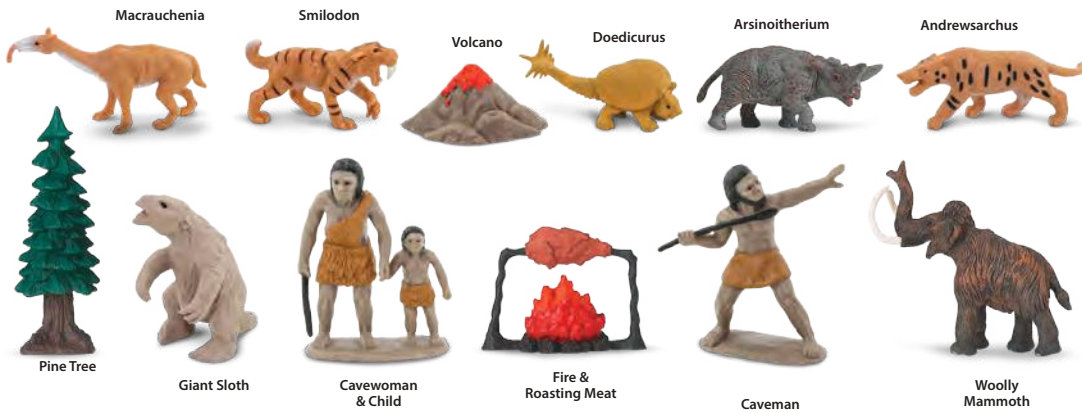

### CARNIVOROUS DINOS TOOB® No. 699004