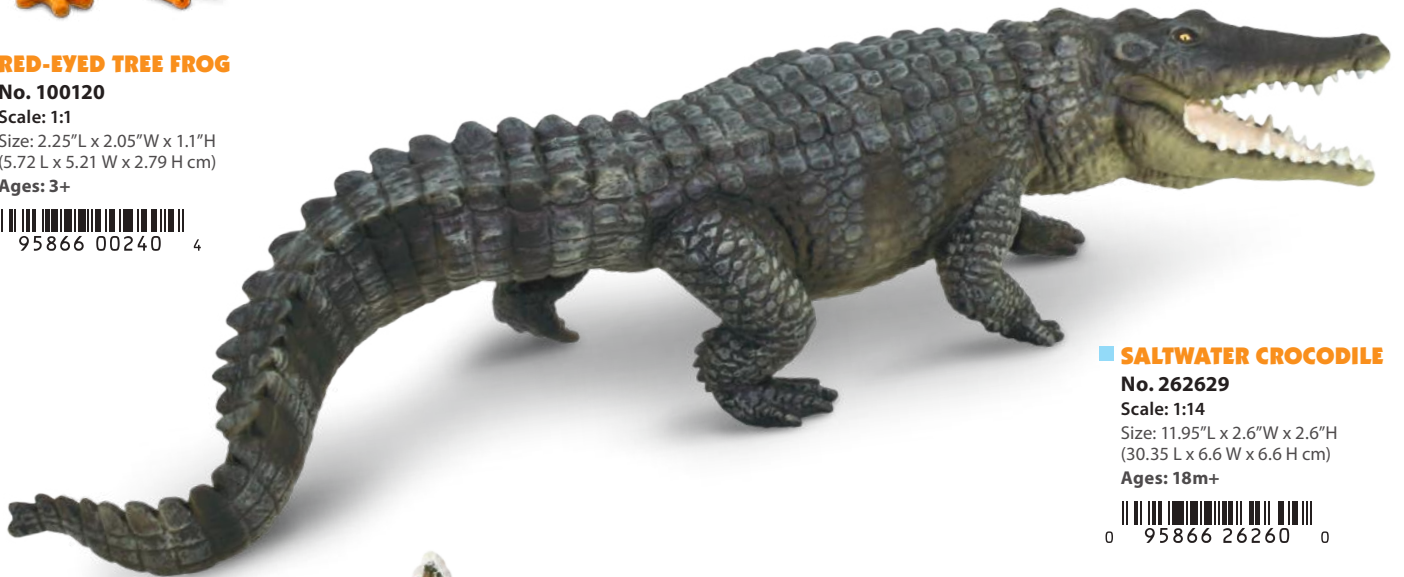

Scale: 1:6

Size: 11.3"L x 7"W x 3.9"H  
(28.7 L x 17.78 W x 9.91 H cm)

Ages: 18m+

**RED-EYED TREE FROG**

**No. 100120**

Scale: 1:1

Size: 2.25"L x 2.05"W x 1.1"H  
(5.72 L x 5.21 W x 2.79 H cm)

Ages: 3+

**SALTWATER CROCODILE**

**No. 262629**

Scale: 1:14

Size: 11.95"L x 2.6"W x 2.6"H  
(30.35 L x 6.6 W x 6.6 H cm)

Ages: 18m+

**KEMP'S RIDLEY SEA TURTLE BABY**

**No. 267429**

Scale: 1:1