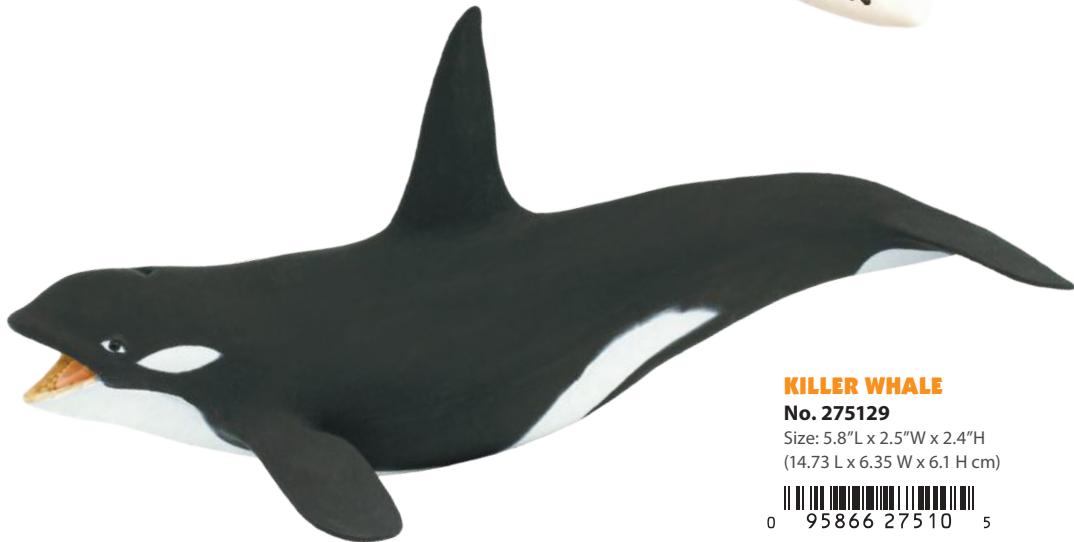

KILLER WHALE

No. 275129

Size: 5.8"L x 2.5"W x 2.4"H
(14.73 L x 6.35 W x 6.1 H cm)