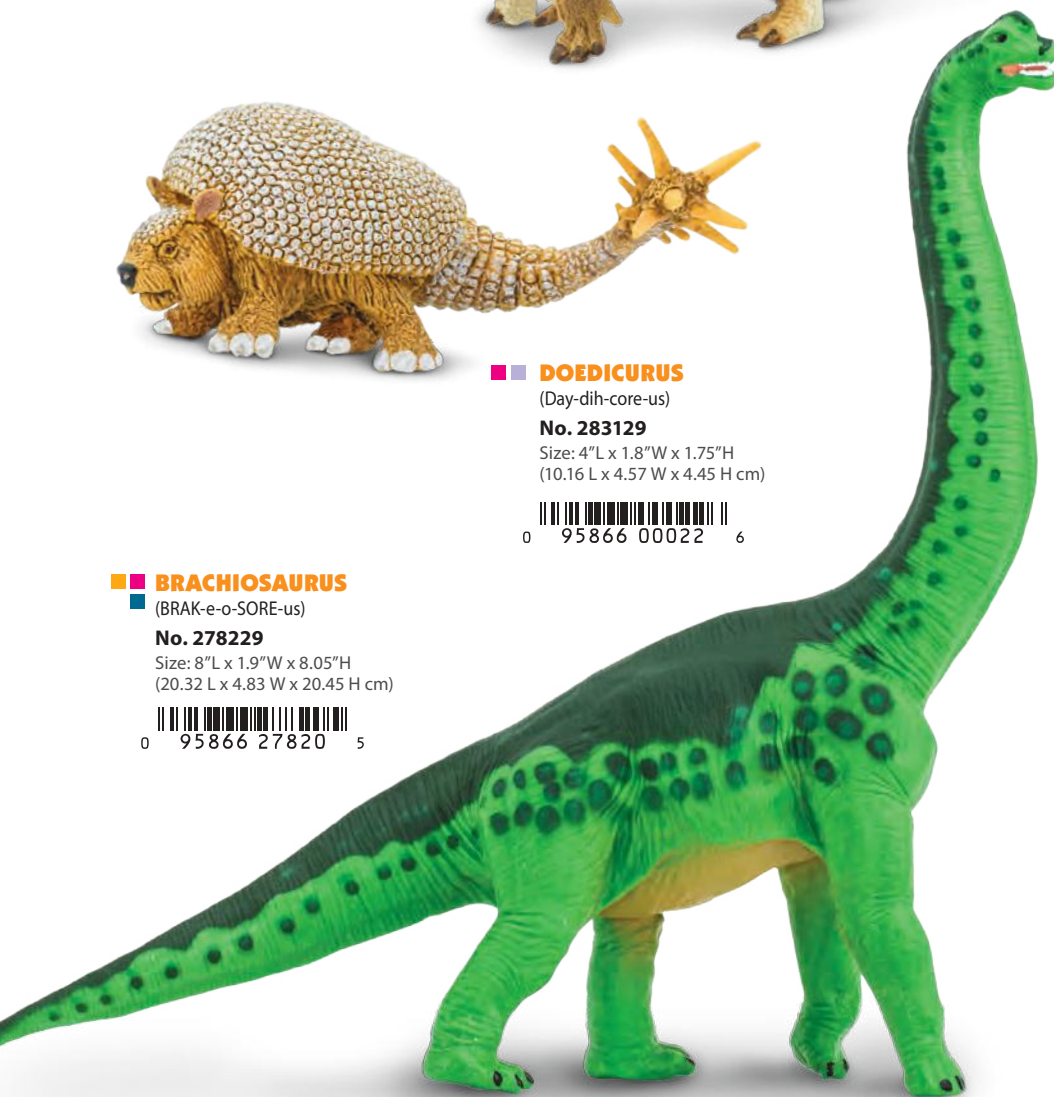

■ **BRACHIOSAURUS**

(BRAK-e-o-SORE-us)

**No. 278229**

Size: 8" L x 1.9" W x 8.05" H  
(20.32 L x 4.83 W x 20.45 H cm)

0 95866 27820 5

■ **GIANT SLOTH**

**No. 274129**

Size: 3.2" L x 2.1" W x 4.05" H  
(8.13 L x 5.33 W x 10.29 H cm)