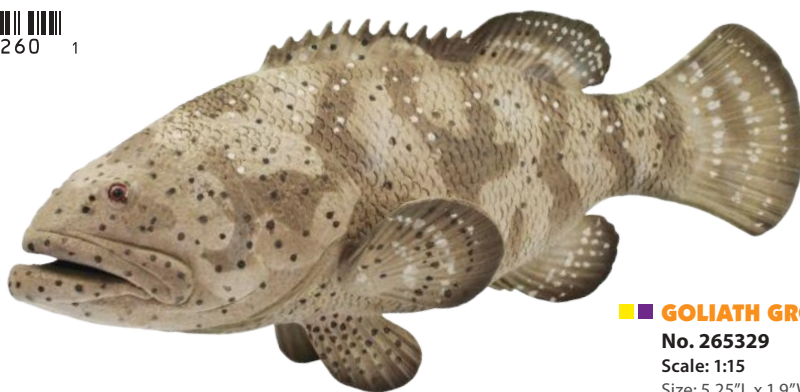

■ ■ ■ **GOLIATH GROUPE**

■ ■ ■ **No. 265329**

Scale: 1:15

Size: 5.25"L x 1.9"W x 2.25"H
(13.34 L x 4.83 W x 5.72 H cm)

Ages: 3+

0 95866 26530 4