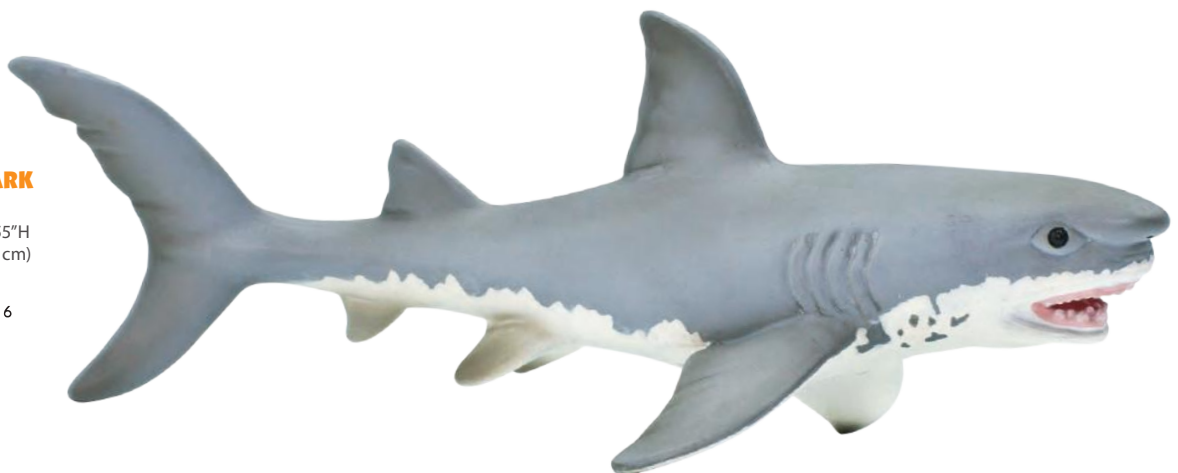

**No. 100100**

Size: 5" L x 3" W x 1" H  
(12.7 L x 7.62 W x 2.54 H cm)

**THRESHER SHARK**

**No. 200229**

Size: 6" L x 3.05" W x 1.5" H  
(15.24 L x 7.75 W x 3.81 H cm)

**GREAT WHITE SHARK**

**No. 275029**

Size: 6.15" L x 2.45" W x 2.55" H  
(15.62 L x 6.22 W x 6.48 H cm)