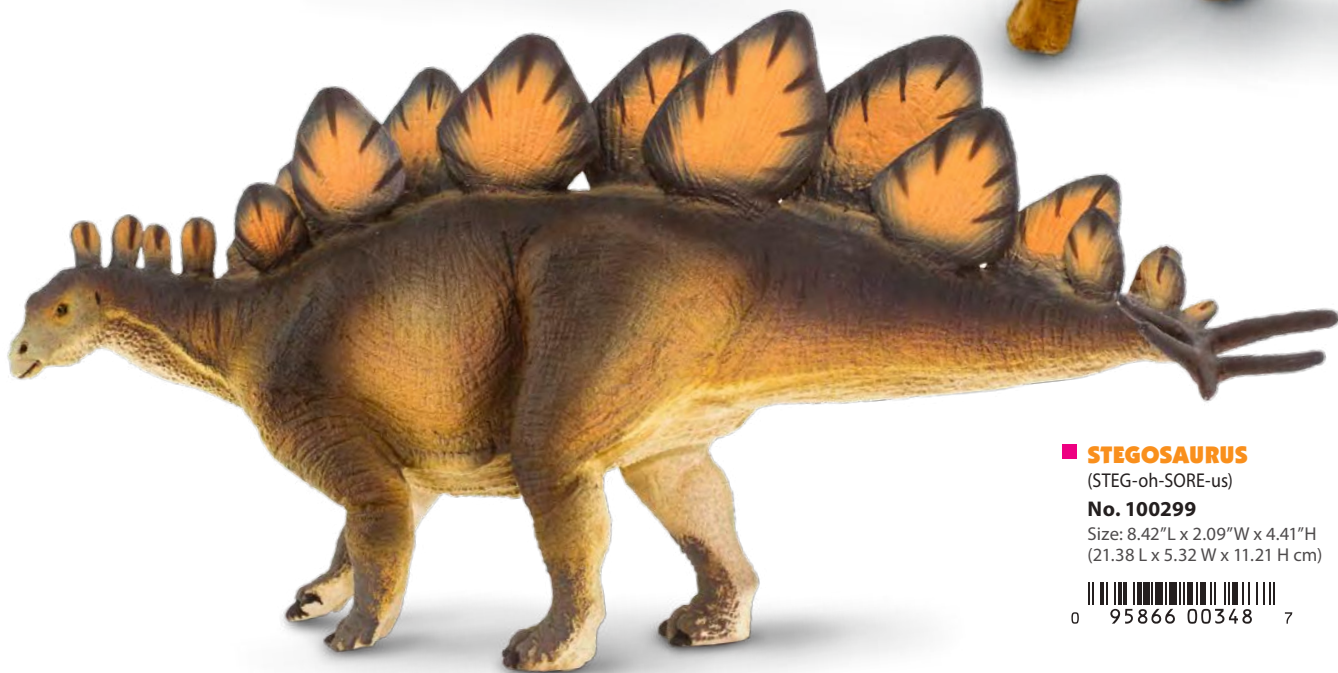

■ **STEGOSAURUS**

(STEG-oh-SORE-us)

No. 100299

Size: 8.42"L x 2.09"W x 4.41"H
(21.38 L x 5.32 W x 11.21 H cm)

0 95866 00348 7