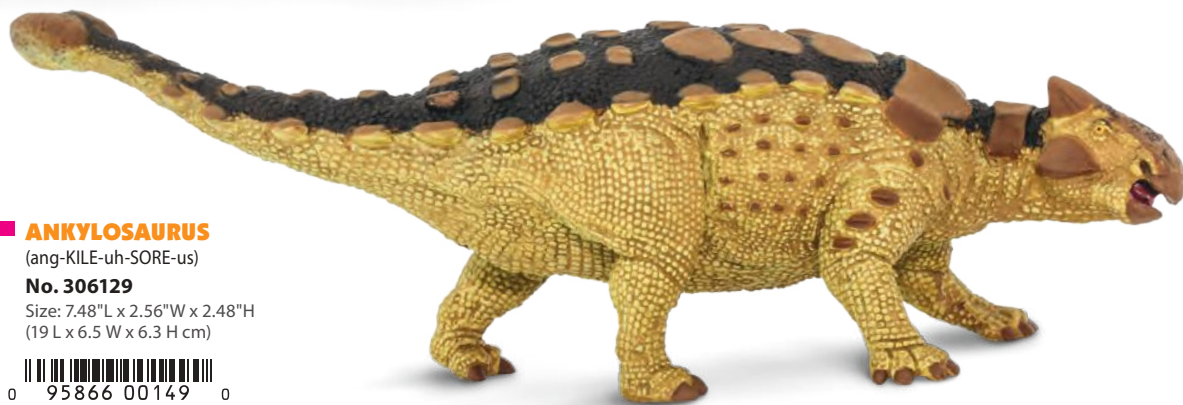

Size: 6.25"L x 1.4"W x 3.75"H  
(15.88 L x 3.56 W x 9.53 H cm)

0 95866 28440 4

**MACRAUCHENIA**

(MACK-row-KEEN-yuh)

**No. 100127**

Size: 4.92"L x 1.5"W x 3.86"H  
(12.49 L x 3.81 W x 9.8 H cm)

0 95866 00245 9